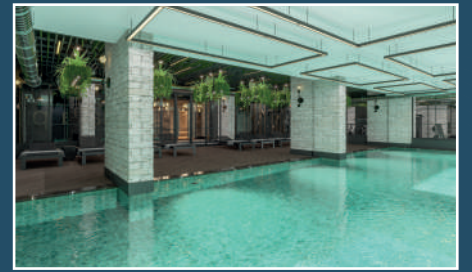

LARA
Port

"Burada Her Anınız Değerli!"

Hızla gelişen Lara Port projesiyle modern yaşamın kapılarını aralıyoruz. Otel konforunu evinize taşıyan bu özel proje, lüks ve konforu bir araya getirerek sizlere benzersiz bir yaşam alanı sunuyor. Sizleri, ayrıcalıklı bir yaşamın keyfini çıkarmaya davet ediyoruz!

Proje Alanı: 4.430 m²
2 Blok, 12 Ofis, 3 Dükkan, 54 Daire
(1+1 ve 2+1 seçenekleri)

- Klima
- Açık & Kapalı Havuz
- Sauna & Hamam
- Spor Salonu
- Çocuk Oyun Alanları
- Açık & Kapalı Otopark
- Toplantı Odası
- 7/24 Güvenlik
- Yerden Isıtma
- Jeneratör
- Ankastre Set