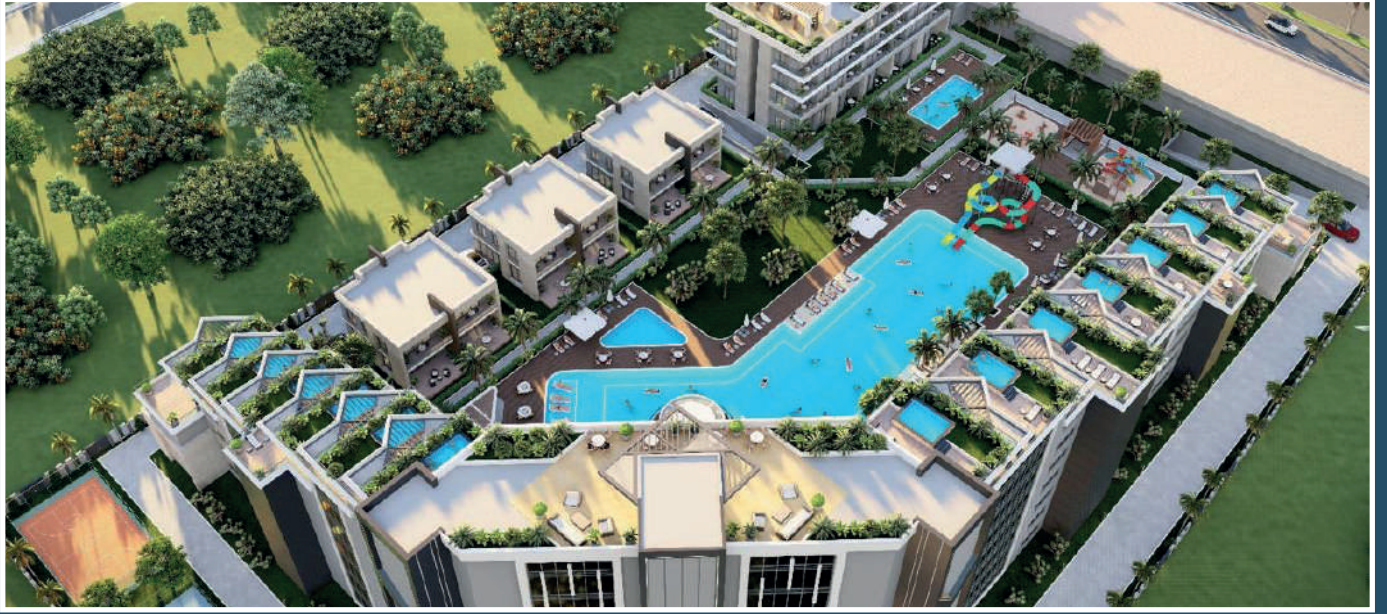

"Otel Konforunda Bir Yaşam Alanı"

Otel konseptli sitemizle lüks ve konforlu bir yaşam sunuyoruz! Antalya'nın en prestijli bölgelerinden biri olan Altıntaş'ta yükselen Pyramid Prestige, eşsiz lokasyonu ve sunduğu ayrıcalıklı yaşam alanlarıyla dikkat çekiyor.

Proje Alanı: 15.000 m²
Toplam 166 Daire
(1+1, 2+1 ve 3+1 seçenekleri)

- Açık Yüzme Havuzu
- Sauna & Hamam
- Havuz Başı Snack Bar
- Çocuk Oyun Alanı
- Toplantı Salonu
- Açık & Kapalı Otopark
- 7/24 Güvenlik
- Jeneratör
- Ankastr Set
- Klima
- Yerden Isıtma

Deniz Manzaralı

0530 397 82 26