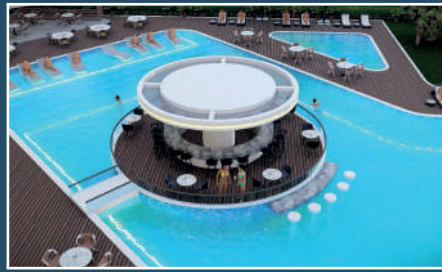

"Otel Konforunda Bir Yaşam Alanı"

Otel konseptli sitemizle lüks ve konforlu bir yaşam sunuyoruz! Antalya'nın en prestijli bölgelerinden biri olan Altıntaş'ta yükselen Pyramid Prestige, eşsiz lokasyonu ve sunduğu ayrıcalıklı yaşam alanlarıyla dikkat çekiyor.

Proje Alanı: 15.000 m²
Toplam 166 Daire
(1+1, 2+1 ve 3+1 seçenekleri)

- Açık Yüzme Havuzu
- Sauna & Hamam
- Havuz Başı Snack Bar
- Çocuk Oyun Alanı
- Toplantı Salonu
- Açık & Kapalı Otopark
- 7/24 Güvenlik
- Jeneratör
- Ankastr Set
- Klima
- Yerden Isıtma

Deniz Manzaralı

0530 397 82 26